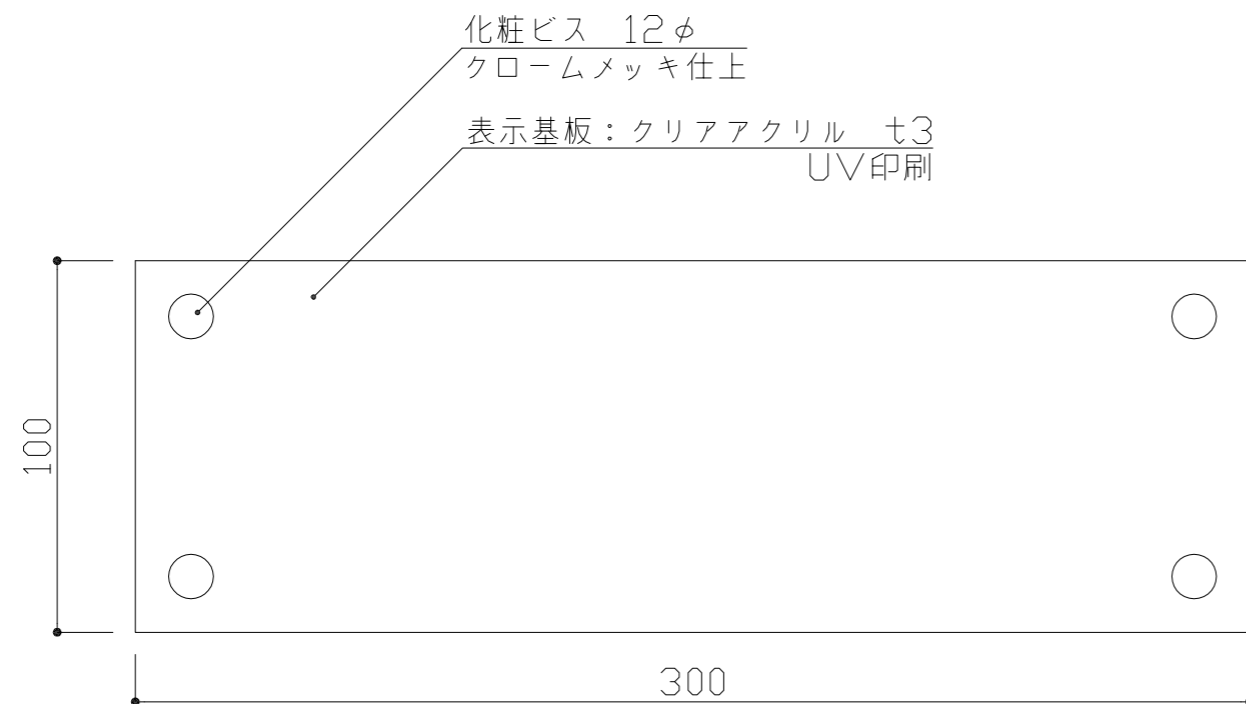

【クッションテープ取付タイプ】

：	検 図	DATE	2021.8.4	SCALE	1:3,1:2	TITLE	KAWシリーズ	
：		DRAWING				PART	KAWT1030	
：