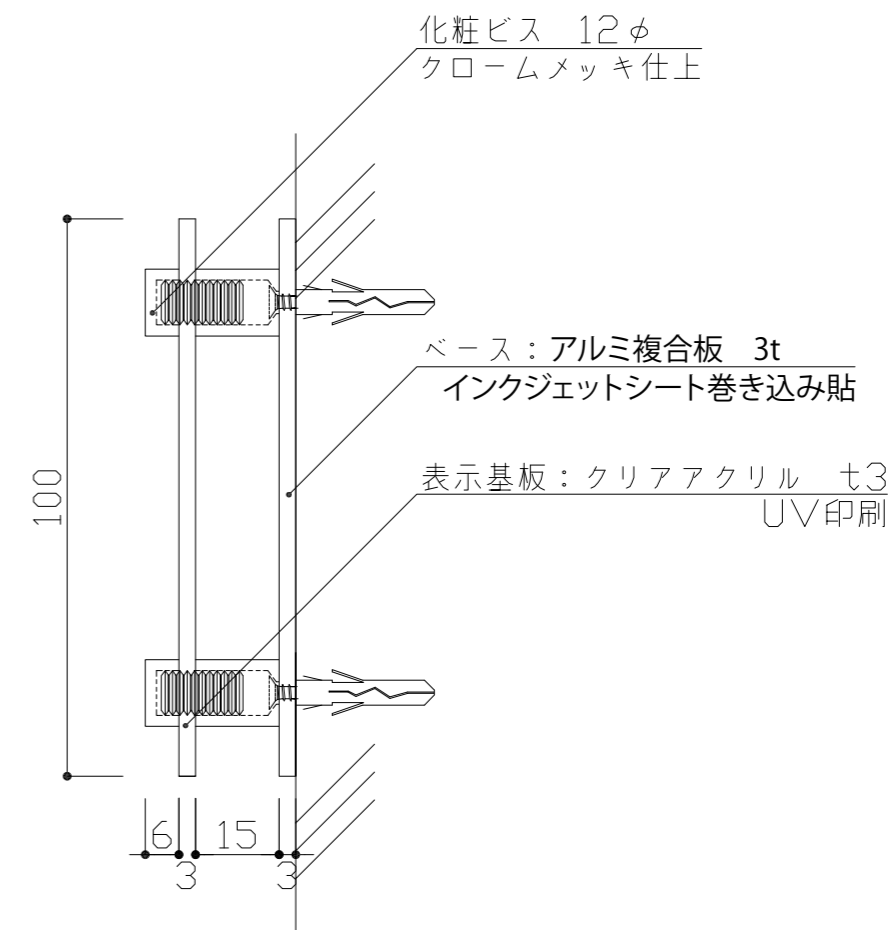

# 【ビス取付タイプ】

：	検 図	DATE	2021.8.4	SCALE	1:3,1:2	TITLE	KAWシリーズ	
：		DRAWING				PART	KAWB1030	
：								

# 【チェーン取付タイプ】

：	検 図
：	
：	

DATE 2021.8.4  
DRAWING

SCALE 1:3, 1:2

TITLE KAWシリーズ  
PART KAWC1030

# 【マグネット取付タイプ】

：	検 図	DATE	2021.8.4	SCALE	1:3,1:2	TITLE	KAWシリーズ	
：		DRAWING				PART	KAWM1030	
：								

# 【クッションテープ取付タイプ】

：	検 図	DATE	2021.8.4	SCALE	1:3,1:2	TITLE	KAWシリーズ	
：		DRAWING				PART	KAWT1030	
：								