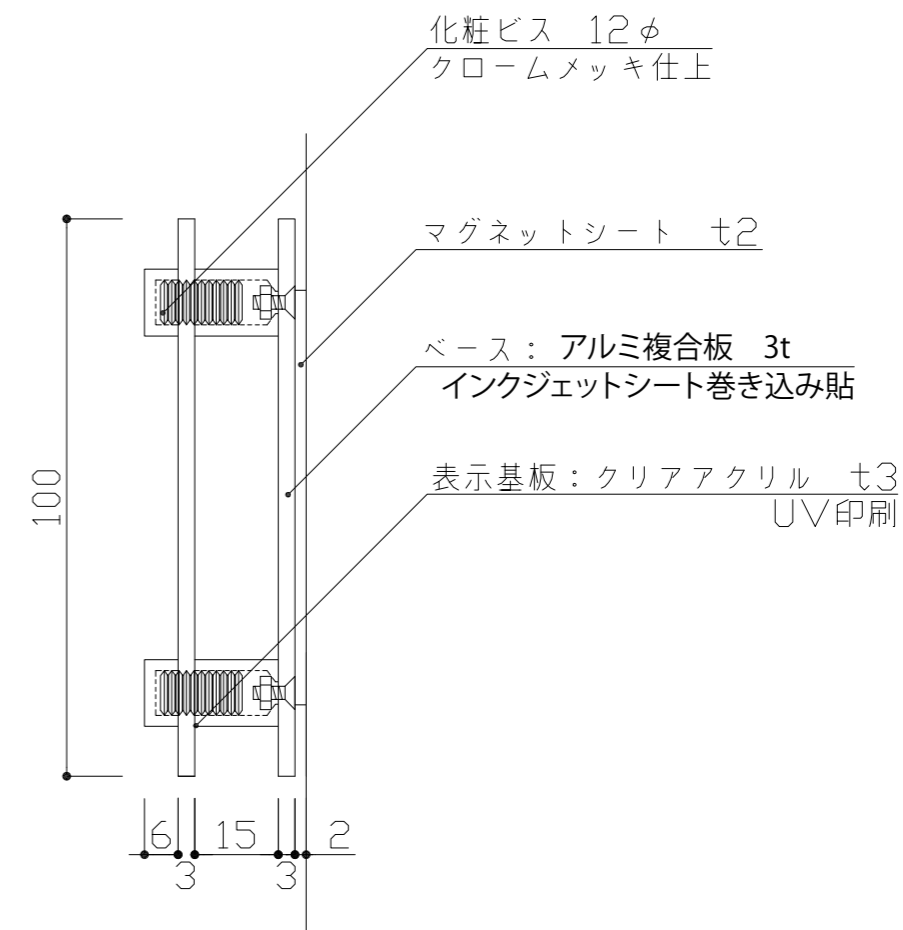

# 【ビス取付タイプ】

：	検 図	DATE	2021.8.4	SCALE	1:3,1:2	TITLE	KAWシリーズ	
：		DRAWING				PART	KAWB1030	
：								

# 【チェーン取付タイプ】

：	検 図
：	
：	

DATE 2021.8.4  
DRAWING

SCALE 1:3, 1:2

TITLE KAWシリーズ  
PART KAWC1030

# 【マグネット取付タイプ】

：	検 図	DATE	2021.8.4	SCALE	1:3,1:2	TITLE	KAWシリーズ	
：		DRAWING				PART	KAWM1030	
：								

# 【クッションテープ取付タイプ】

：	検 図	DATE	2021.8.4	SCALE	1:3,1:2	TITLE	KAWシリーズ	
：		DRAWING				PART	KAWT1030	
：								