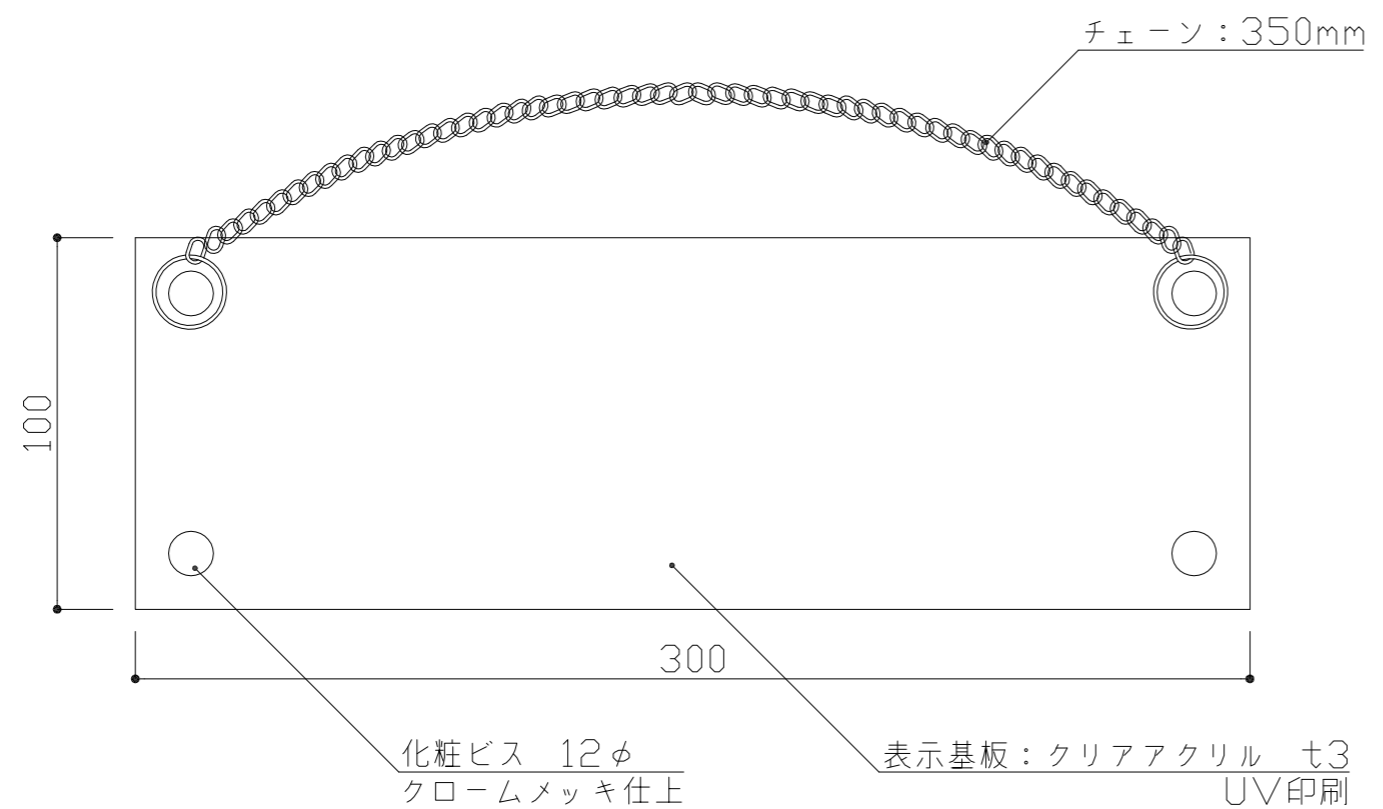

# 【ビス取付タイプ】

：	検 図	DATE	2021.8.4	SCALE	1:3,1:2	TITLE	KAWシリーズ	
：		DRAWING				PART	KAWB1030	
：								

# 【チェーン取付タイプ】

：	検 図
：	
：	

DATE 2021.8.4  
DRAWING

SCALE 1:3, 1:2

TITLE KAWシリーズ  
PART KAWC1030

# 【マグネット取付タイプ】

：	検 図	DATE	2021.8.4	SCALE	1:3,1:2	TITLE	KAWシリーズ	
：		DRAWING				PART	KAWM1030	
：								

# 【クッションテープ取付タイプ】

：	検 図	DATE	2021.8.4	SCALE	1:3,1:2	TITLE	KAWシリーズ	
：		DRAWING				PART	KAWT1030	
：								