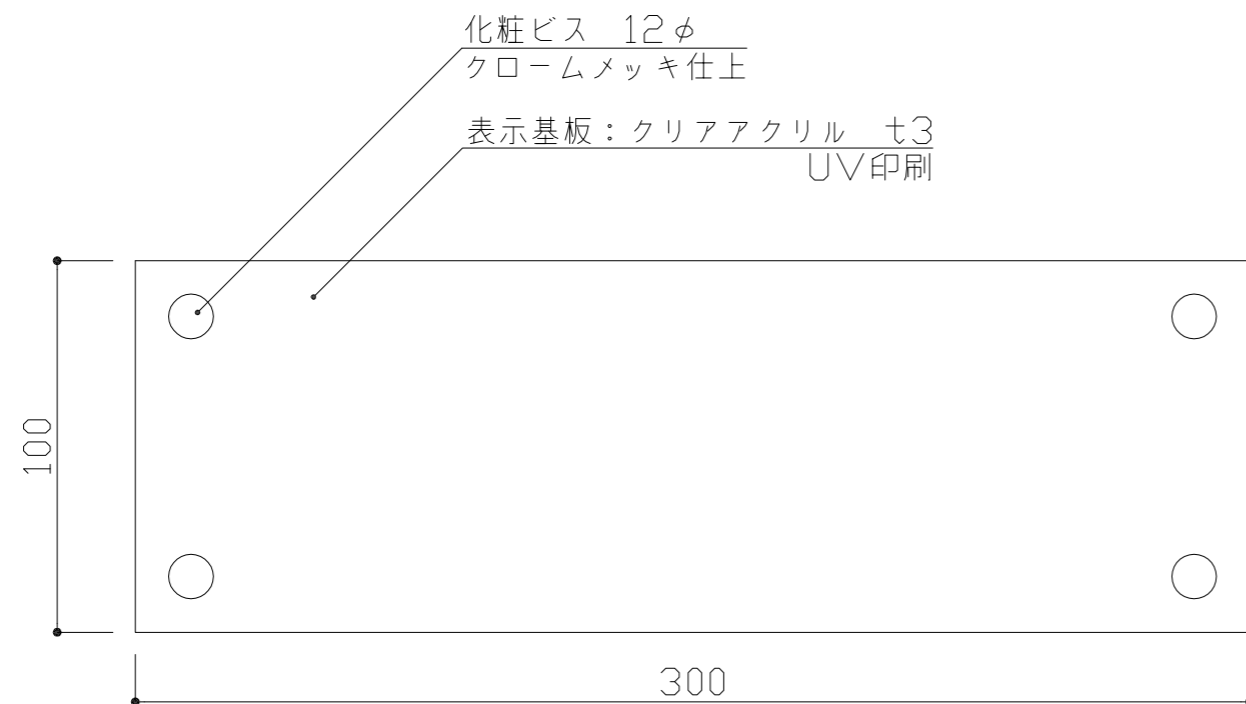

# 【ビス取付タイプ】

：	検 図	DATE	2021.8.4	SCALE	1:3,1:2	TITLE	KAWシリーズ	
：		DRAWING				PART	KAWB1030	
：								

# 【チェーン取付タイプ】

：	検 図
：	
：	

DATE 2021.8.4  
DRAWING

SCALE 1:3, 1:2

TITLE KAWシリーズ  
PART KAWC1030

# 【マグネット取付タイプ】

：	検 図	DATE	2021.8.4	SCALE	1:3,1:2	TITLE	KAWシリーズ	
：		DRAWING				PART	KAWM1030	
：								