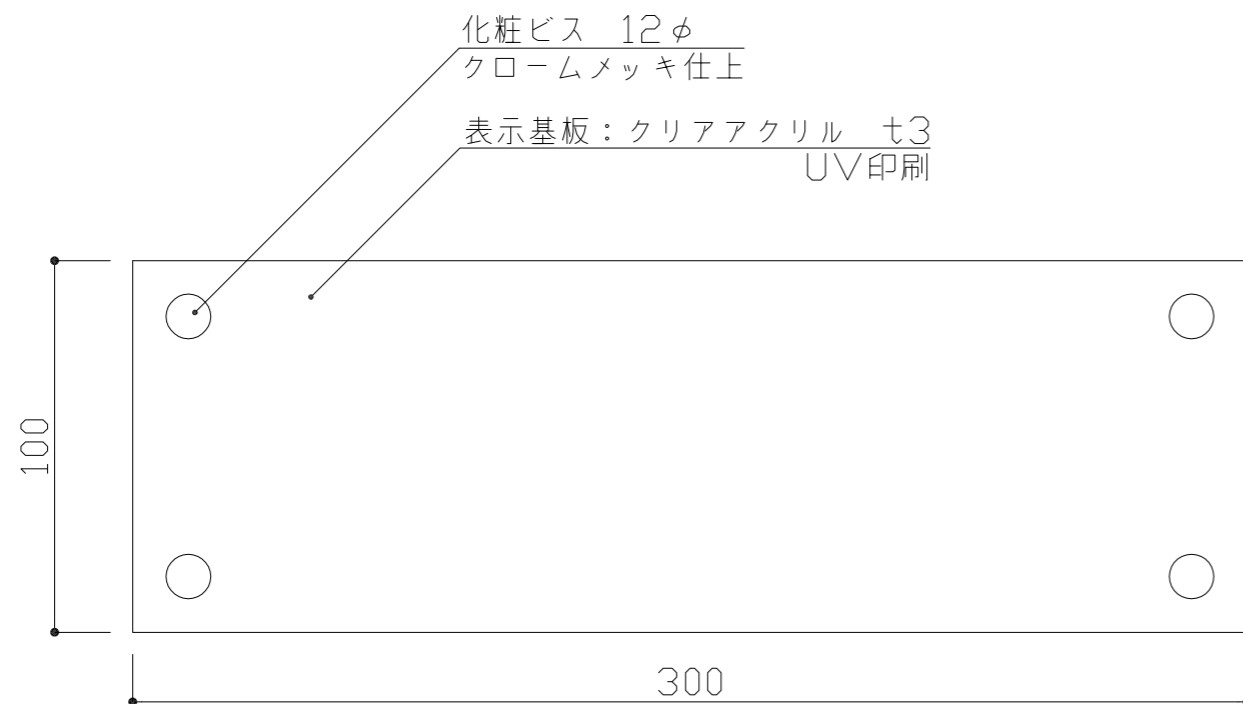

# 【ビス取付タイプ】

：	検 図	DATE	2021.8.4	SCALE	1:3,1:2	TITLE	KAWシリーズ	
：		DRAWING				PART	KAWB1030	
：								

# 【チェーン取付タイプ】

：	検 図
：	
：	

DATE 2021.8.4  
DRAWING

SCALE 1:3, 1:2

TITLE KAWシリーズ  
PART KAWC1030

# 【マグネット取付タイプ】

：	検 図	DATE	2021.8.4	SCALE	1:3,1:2	TITLE	KAWシリーズ	
：		DRAWING				PART	KAWM1030	
：								

# 【クッションテープ取付タイプ】

：	検 図	DATE	2021.8.4	SCALE	1:3,1:2	TITLE	KAWシリーズ	
：		DRAWING				PART	KAWT1030	
：								