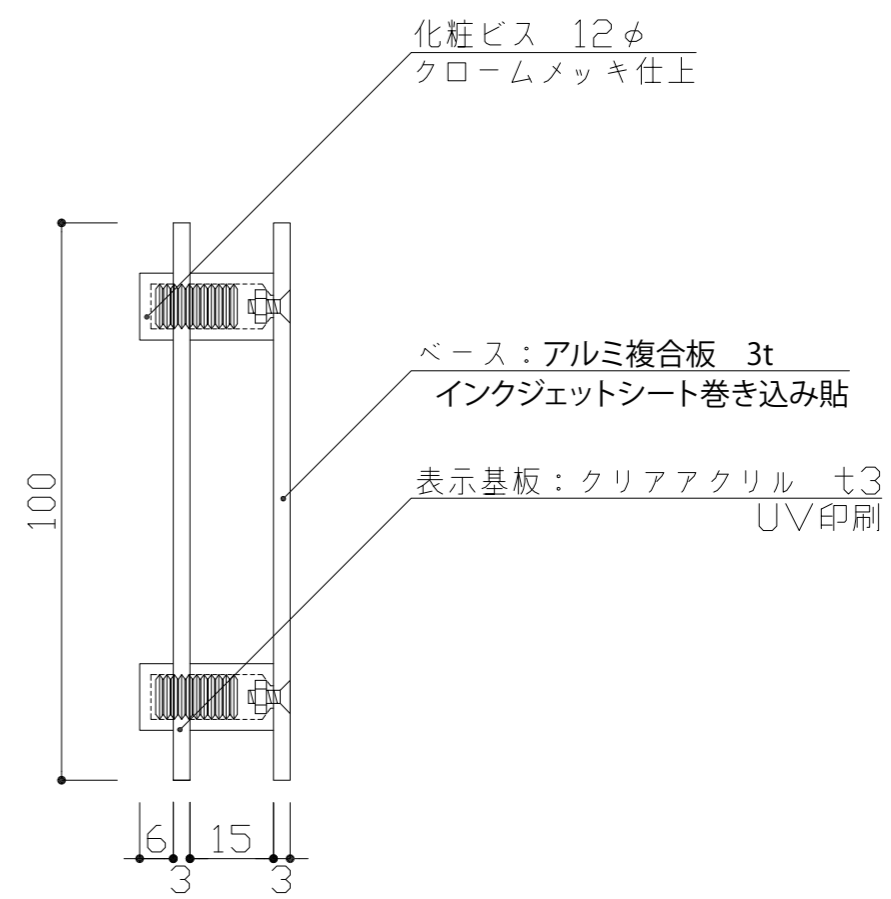

# 【ビス取付タイプ】

：	検 図	DATE	2021.8.4	SCALE	1:3,1:2	TITLE	KAWシリーズ	
：		DRAWING				PART	KAWB1030	
：								

# 【チェーン取付タイプ】

：	検 図
：	
：	

DATE 2021.8.4  
DRAWING

SCALE 1:3, 1:2

TITLE KAWシリーズ  
PART KAWC1030

# 【マグネット取付タイプ】

：	検 図	DATE	2021.8.4	SCALE	1:3,1:2	TITLE	KAWシリーズ	
：		DRAWING				PART	KAWM1030	
：								

# 【クッションテープ取付タイプ】

：	検 図	DATE	2021.8.4	SCALE	1:3,1:2	TITLE	KAWシリーズ	
：		DRAWING				PART	KAWT1030	
：								