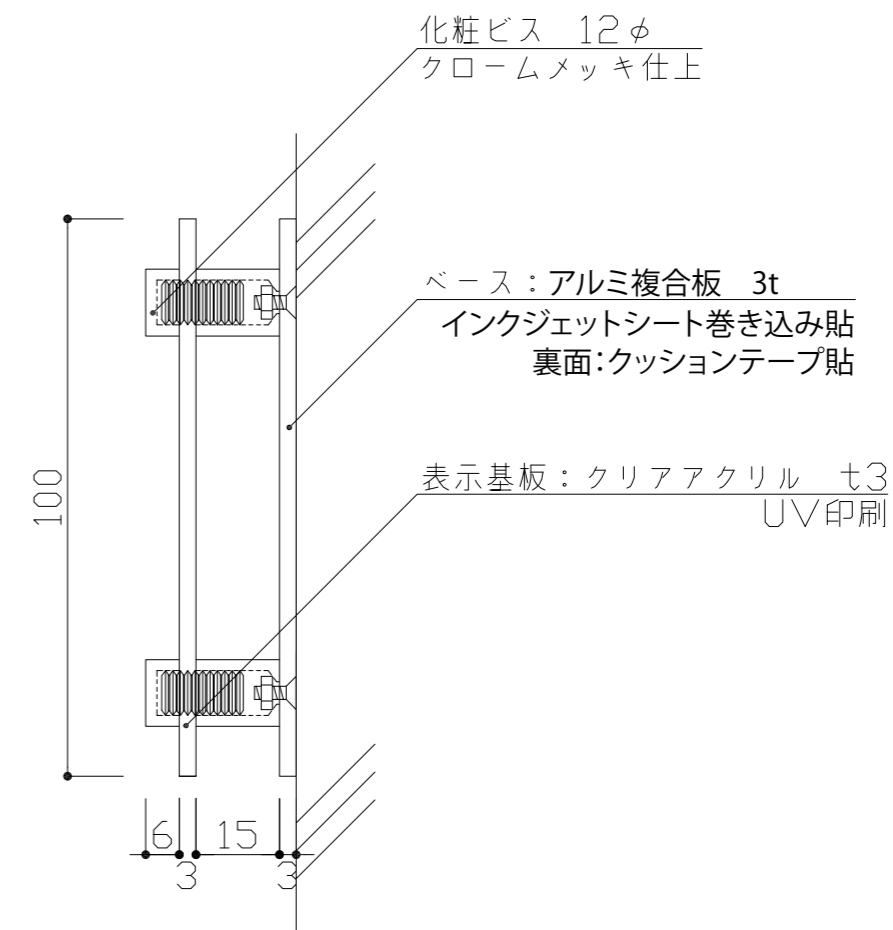

# 【ビス取付タイプ】

：	検 図	DATE	2021.8.4	SCALE	1:3,1:2	TITLE	KAWシリーズ	
：		DRAWING				PART	KAWB1030	
：								

# 【チェーン取付タイプ】

：	検 図
：	
：	

DATE 2021.8.4  
DRAWING

SCALE 1:3, 1:2

TITLE KAWシリーズ  
PART KAWC1030

# 【マグネット取付タイプ】

：	検 図	DATE	2021.8.4	SCALE	1:3,1:2	TITLE	KAWシリーズ	
：		DRAWING				PART	KAWM1030	
：								

# 【クッションテープ取付タイプ】

：	検 図	DATE	2021.8.4	SCALE	1:3,1:2	TITLE	KAWシリーズ	
：		DRAWING				PART	KAWT1030	
：								