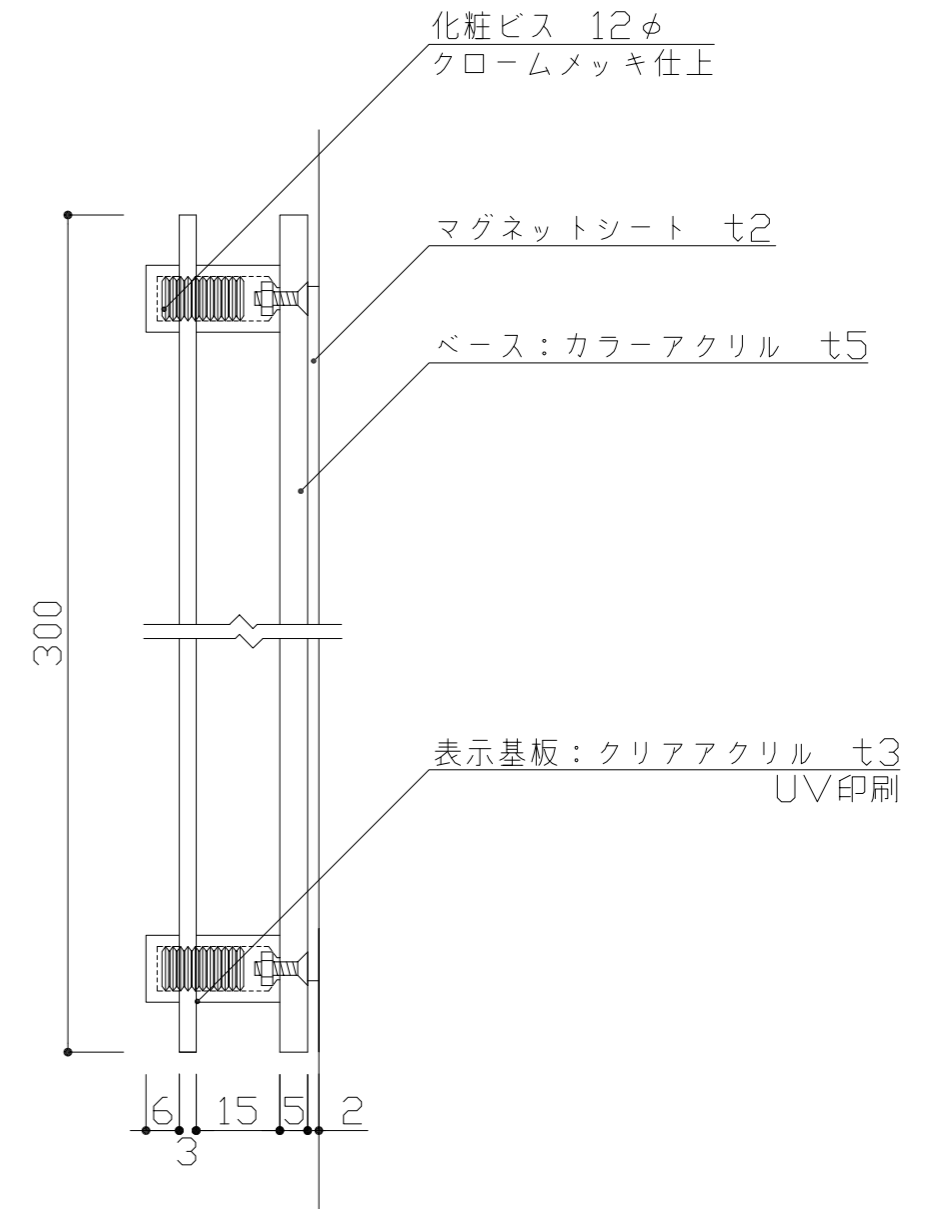

【ビス取付タイプ】

：	検 図	DATE	H28.6.6	SCALE	1:3,1:2	TITLE	KAシリーズ	
：		DRAWING	関 根			PART	KAB300	
：								

【マグネット取付タイプ】

：	検 図	DATE	H28.6.6	SCALE	1:3,1:2	TITLE	KAシリーズ	
：		DRAWING	関 根			PART	KAM300	
：								

【クッションテープ取付タイプ】

：	検 図	DATE	H28.6.6	SCALE	1:3,1:2	TITLE	KAシリーズ	
：		DRAWING	関 根			PART	KAT300	
：								

【チェーン取付タイプ】

：	検 図	DATE	H28. 6. 6	SCALE	1:3,1:2	TITLE	KAシリーズ	
：		DRAWING	関 根			PART	KAC300	
：								