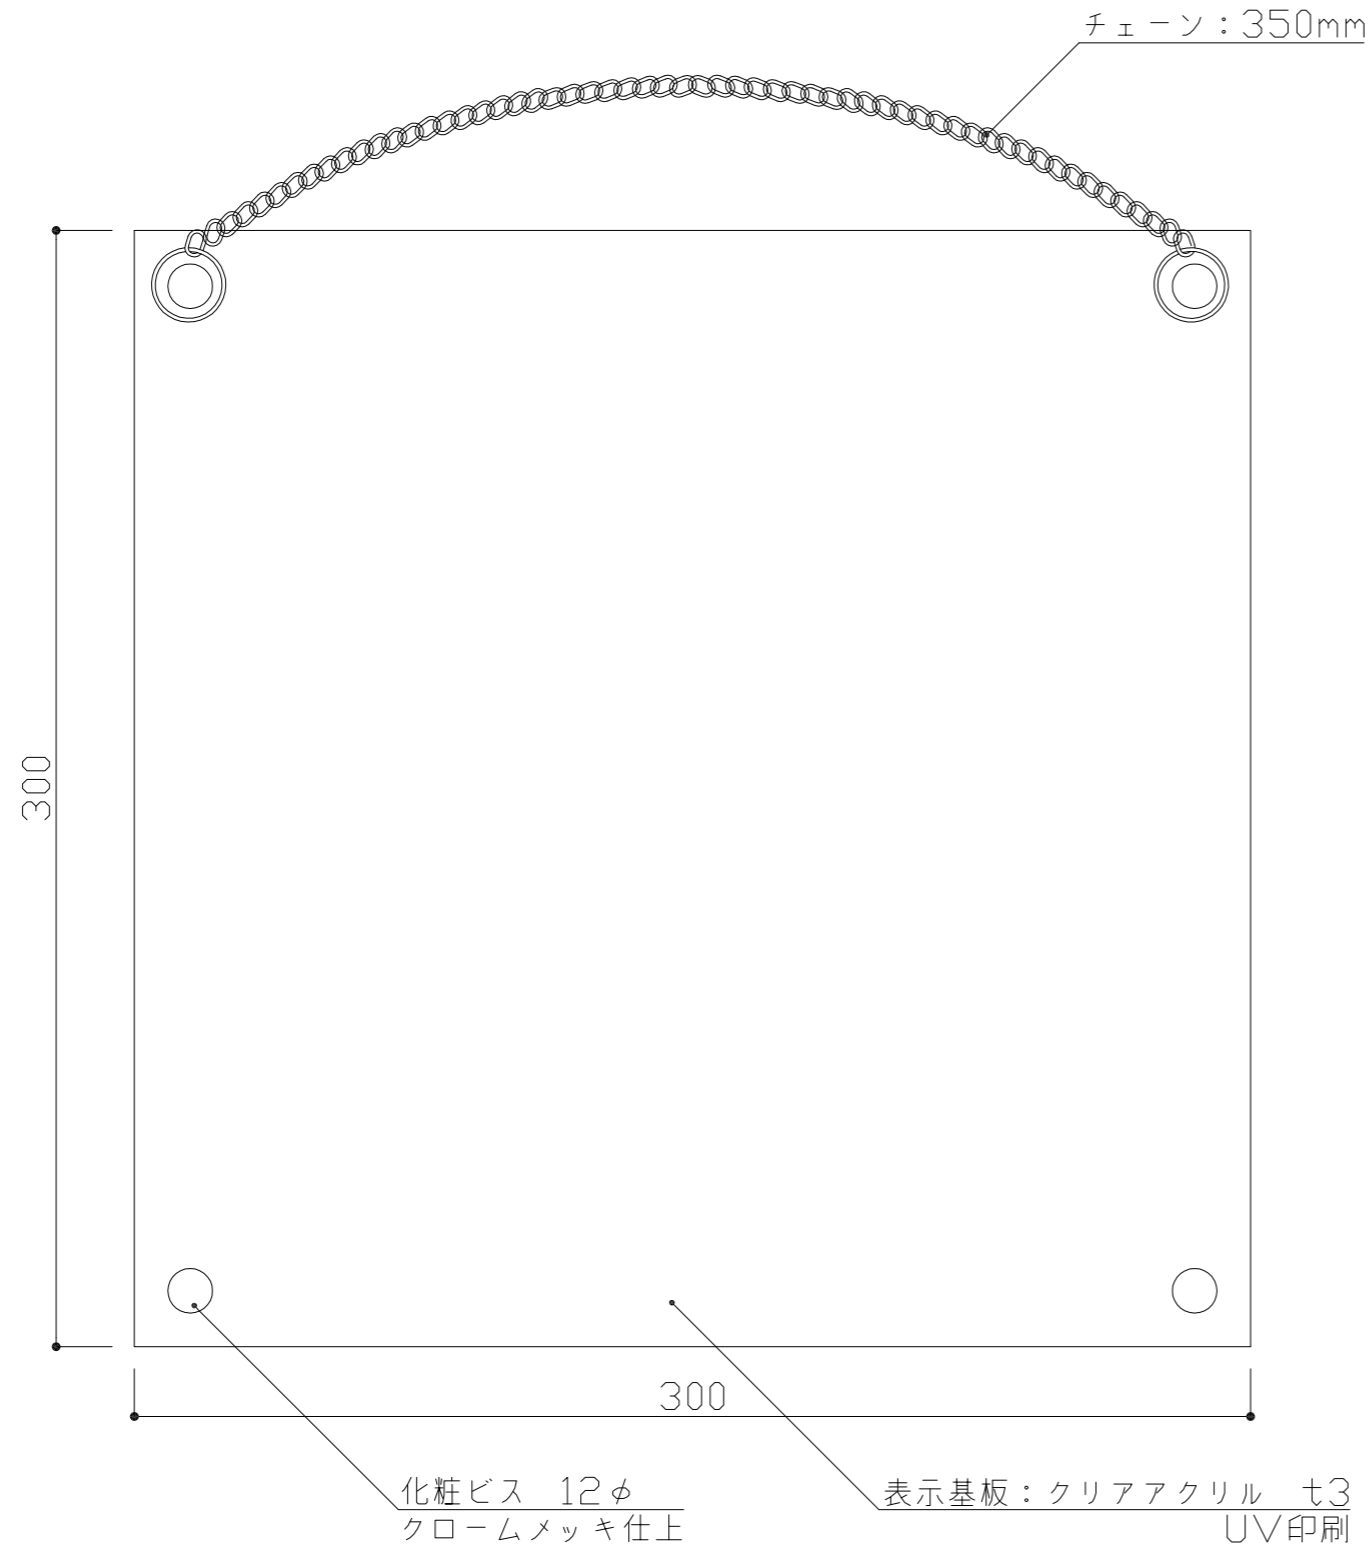

【ビス取付タイプ】

：	検 図	DATE	H28.6.6	SCALE	1:3,1:2	TITLE	KAシリーズ	
：		DRAWING	関 根			PART	KAB300	
：								

【マグネット取付タイプ】

：	検 図	DATE	H28.6.6	SCALE	1:3,1:2	TITLE	KAシリーズ	
：		DRAWING	関 根			PART	KAM300	
：								

【クッションテープ取付タイプ】

：	検 図	DATE	H28.6.6	SCALE	1:3,1:2	TITLE	KAシリーズ	
：		DRAWING	関 根			PART	KAT300	
：								

【チェーン取付タイプ】

：	検 図	DATE	H28. 6. 6	SCALE	1:3,1:2	TITLE	KAシリーズ	
：		DRAWING	関 根			PART	KAC300	
：								