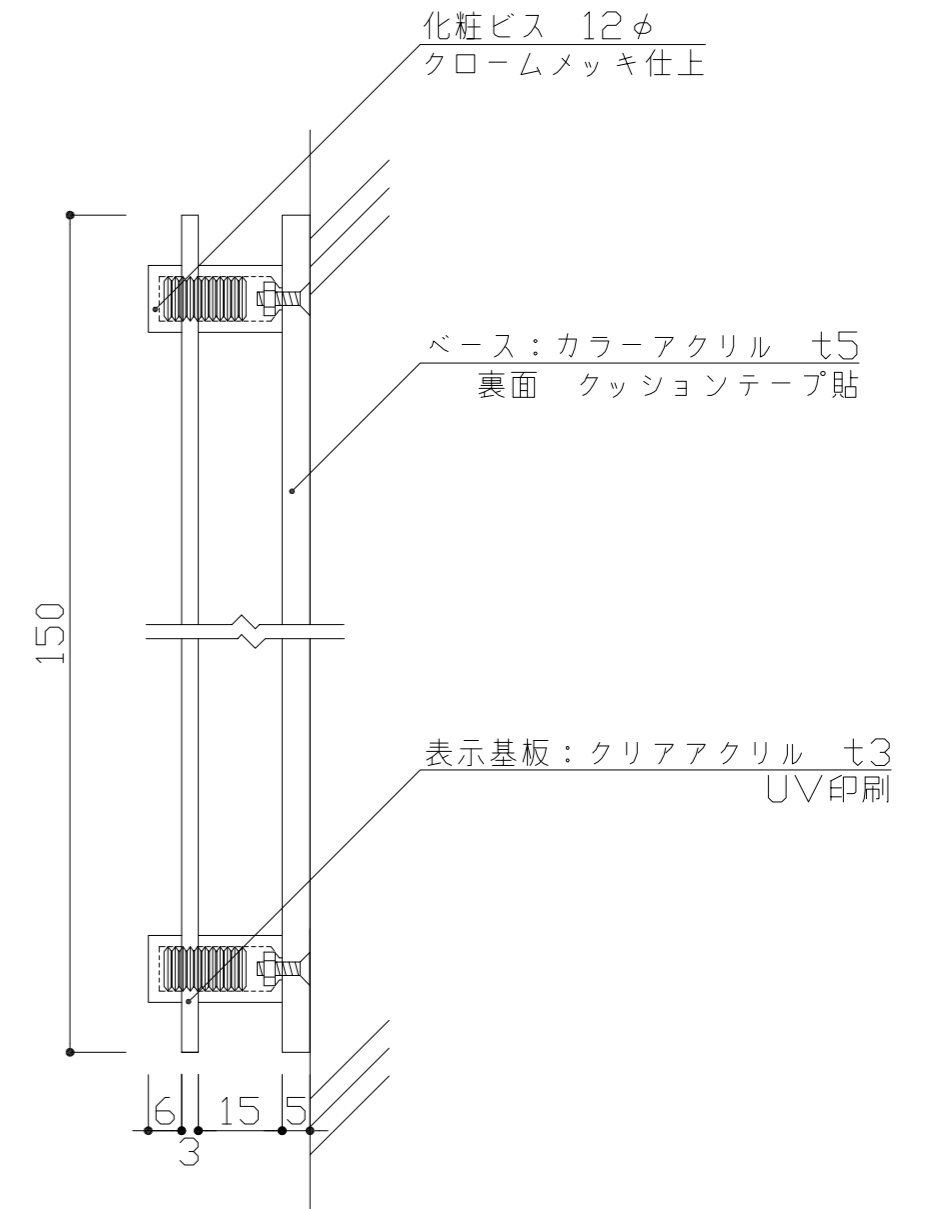

【ビス取付タイプ】

：	検 図	DATE	H28.6.6	SCALE	1:3,1:2	TITLE	KAシリーズ	
：		DRAWING	関 根			PART	KAB300	
：								

【マグネット取付タイプ】

：	検 図	DATE	H28.6.6	SCALE	1:3,1:2	TITLE	KAシリーズ	
：		DRAWING	関 根			PART	KAM300	
：								

【クッションテープ取付タイプ】

：	検 図	DATE	H28.6.6	SCALE	1:3,1:2	TITLE	KAシリーズ	
：		DRAWING	関 根			PART	KAT300	
：								

【チェーン取付タイプ】

：	検 図	DATE	H28. 6. 6	SCALE	1:3,1:2	TITLE	KAシリーズ	
：		DRAWING	関 根			PART	KAC300	
：								