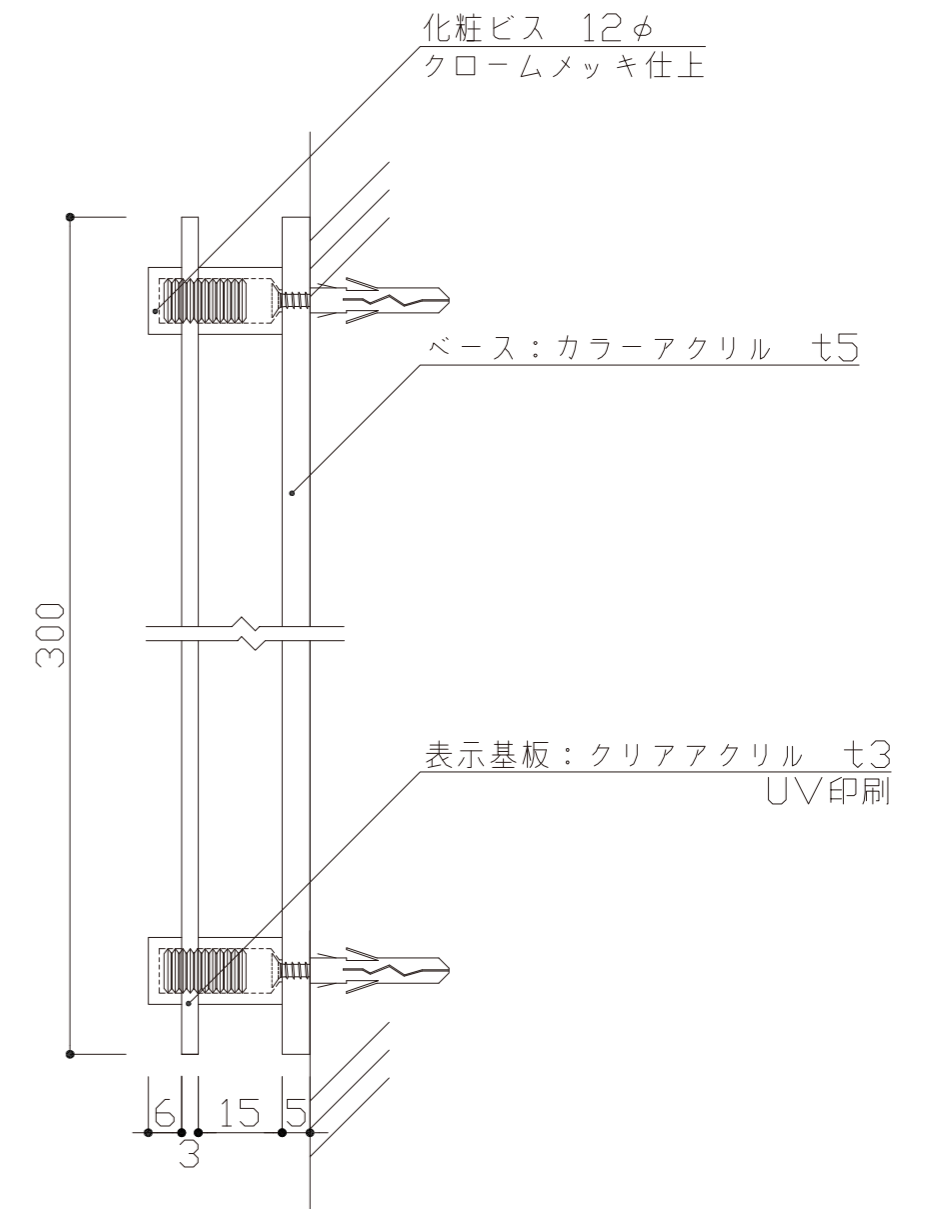

【ビス取付タイプ】

：	検 図	DATE	H28.6.6	SCALE	1:3,1:2	TITLE	KAシリーズ	
：		DRAWING	関 根			PART	KAB300	
：								

【マグネット取付タイプ】

：	検 図	DATE	H28.6.6	SCALE	1:3,1:2	TITLE	KAシリーズ	
：		DRAWING	関 根			PART	KAM300	
：								

【クッションテープ取付タイプ】

：	検 図	DATE	H28.6.6	SCALE	1:3,1:2	TITLE	KAシリーズ	
：		DRAWING	関 根			PART	KAT300	
：								

【チェーン取付タイプ】

：	検 図	DATE	H28. 6. 6	SCALE	1:3,1:2	TITLE	KAシリーズ	
：		DRAWING	関 根			PART	KAC300	
：								