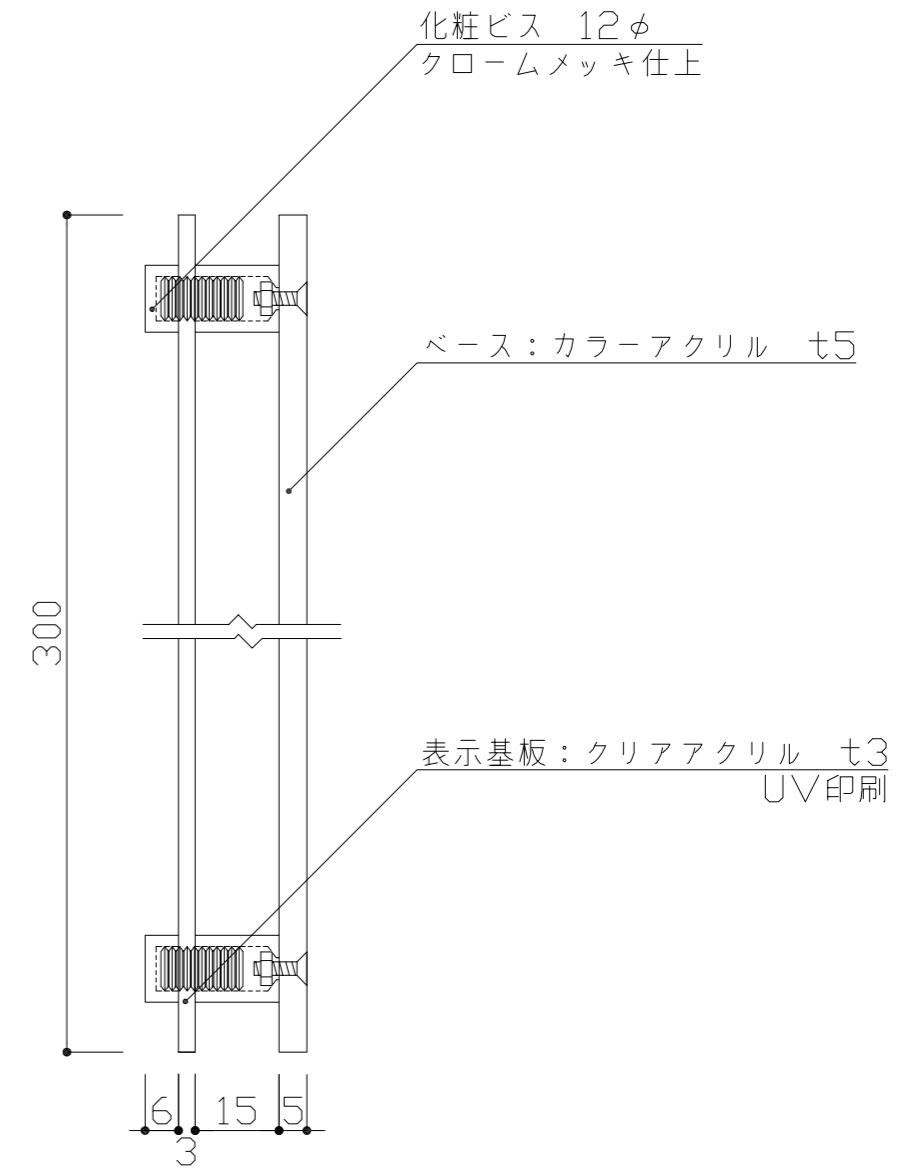

【ビス取付タイプ】

：	検 図	DATE	H28.6.6	SCALE	1:3,1:2	TITLE	KAシリーズ	
：		DRAWING	関 根			PART	KAB300	
：								

【マグネット取付タイプ】

：	検 図	DATE	H28.6.6	SCALE	1:3,1:2	TITLE	KAシリーズ	
：		DRAWING	関 根			PART	KAM300	
：								

【クッションテープ取付タイプ】

：	検 図	DATE	H28.6.6	SCALE	1:3,1:2	TITLE	KAシリーズ	
：		DRAWING	関 根			PART	KAT300	
：								

【チェーン取付タイプ】

：	検 図	DATE	H28. 6. 6	SCALE	1:3,1:2	TITLE	KAシリーズ	
：		DRAWING	関 根			PART	KAC300	
：								