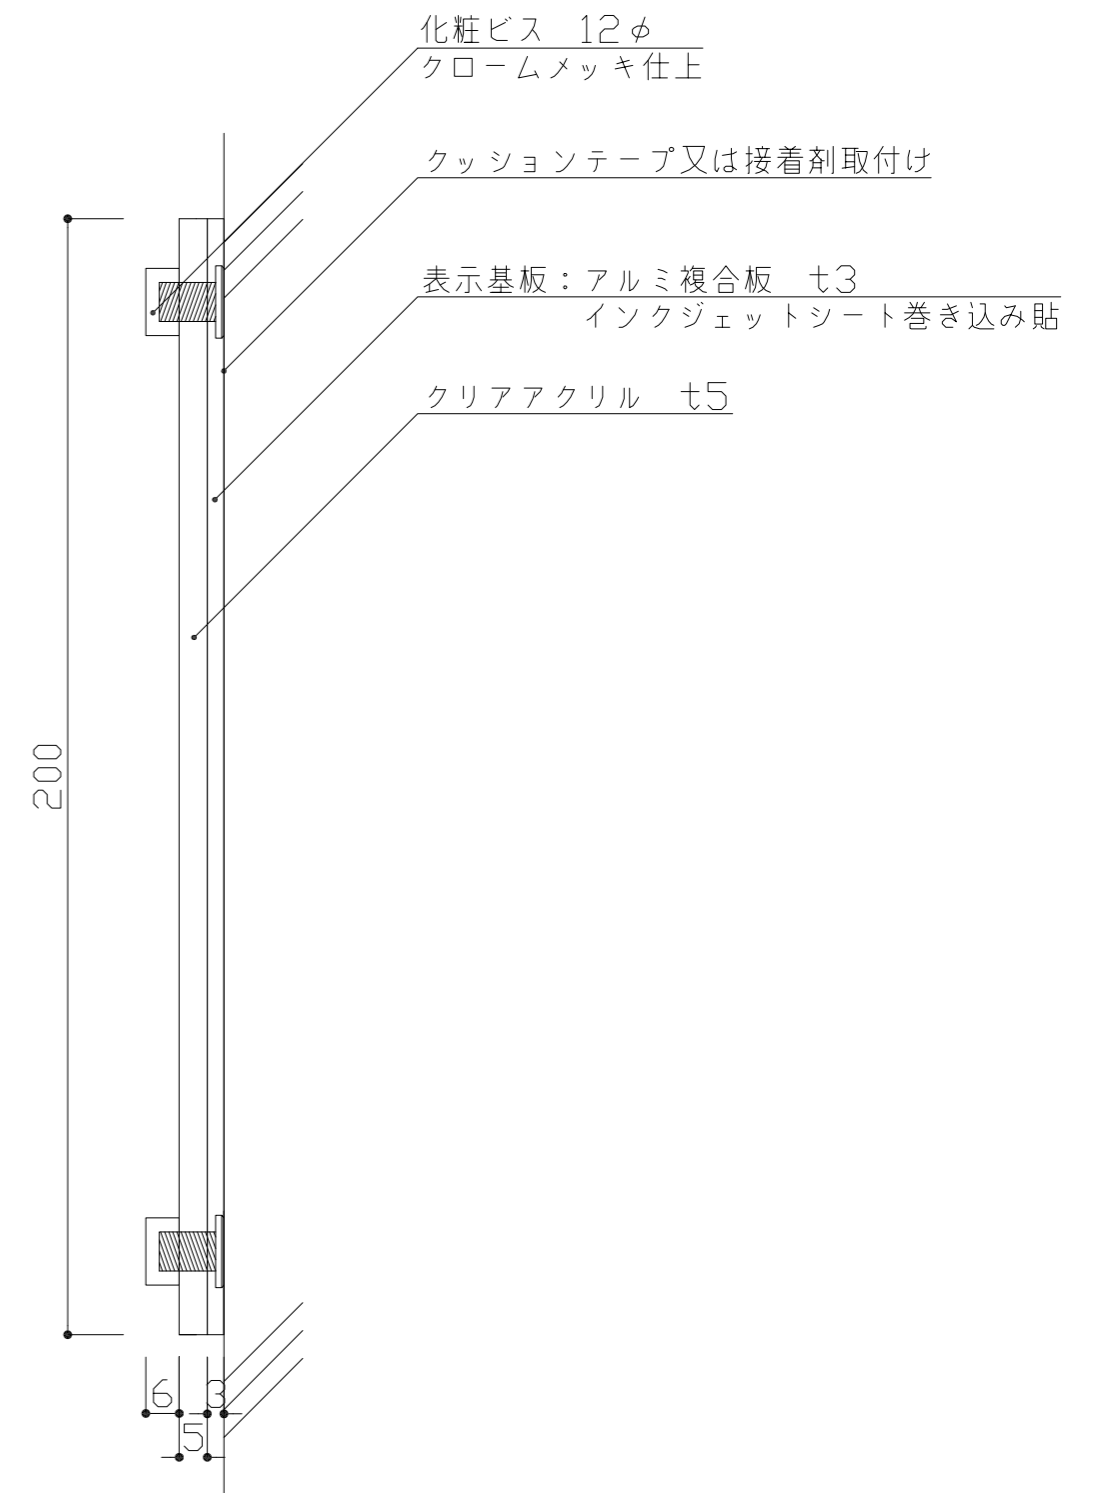

：	検 図	DATE	H28.6.8	SCALE	1:3,1:2	TITLE	AIJ2040 (ビス留)	
：		DRAWING	関 根			PART		
：								

※クッションテープまたは接着剤は付属しておりませんので、お取り付けの壁面に合わせてご用意ください。

：	検 図	DATE	H28.6.8	SCALE	1:3,1:2	TITLE	AIJ2040 (裏面フラット)	
：		DRAWING	関 根			PART		
：								