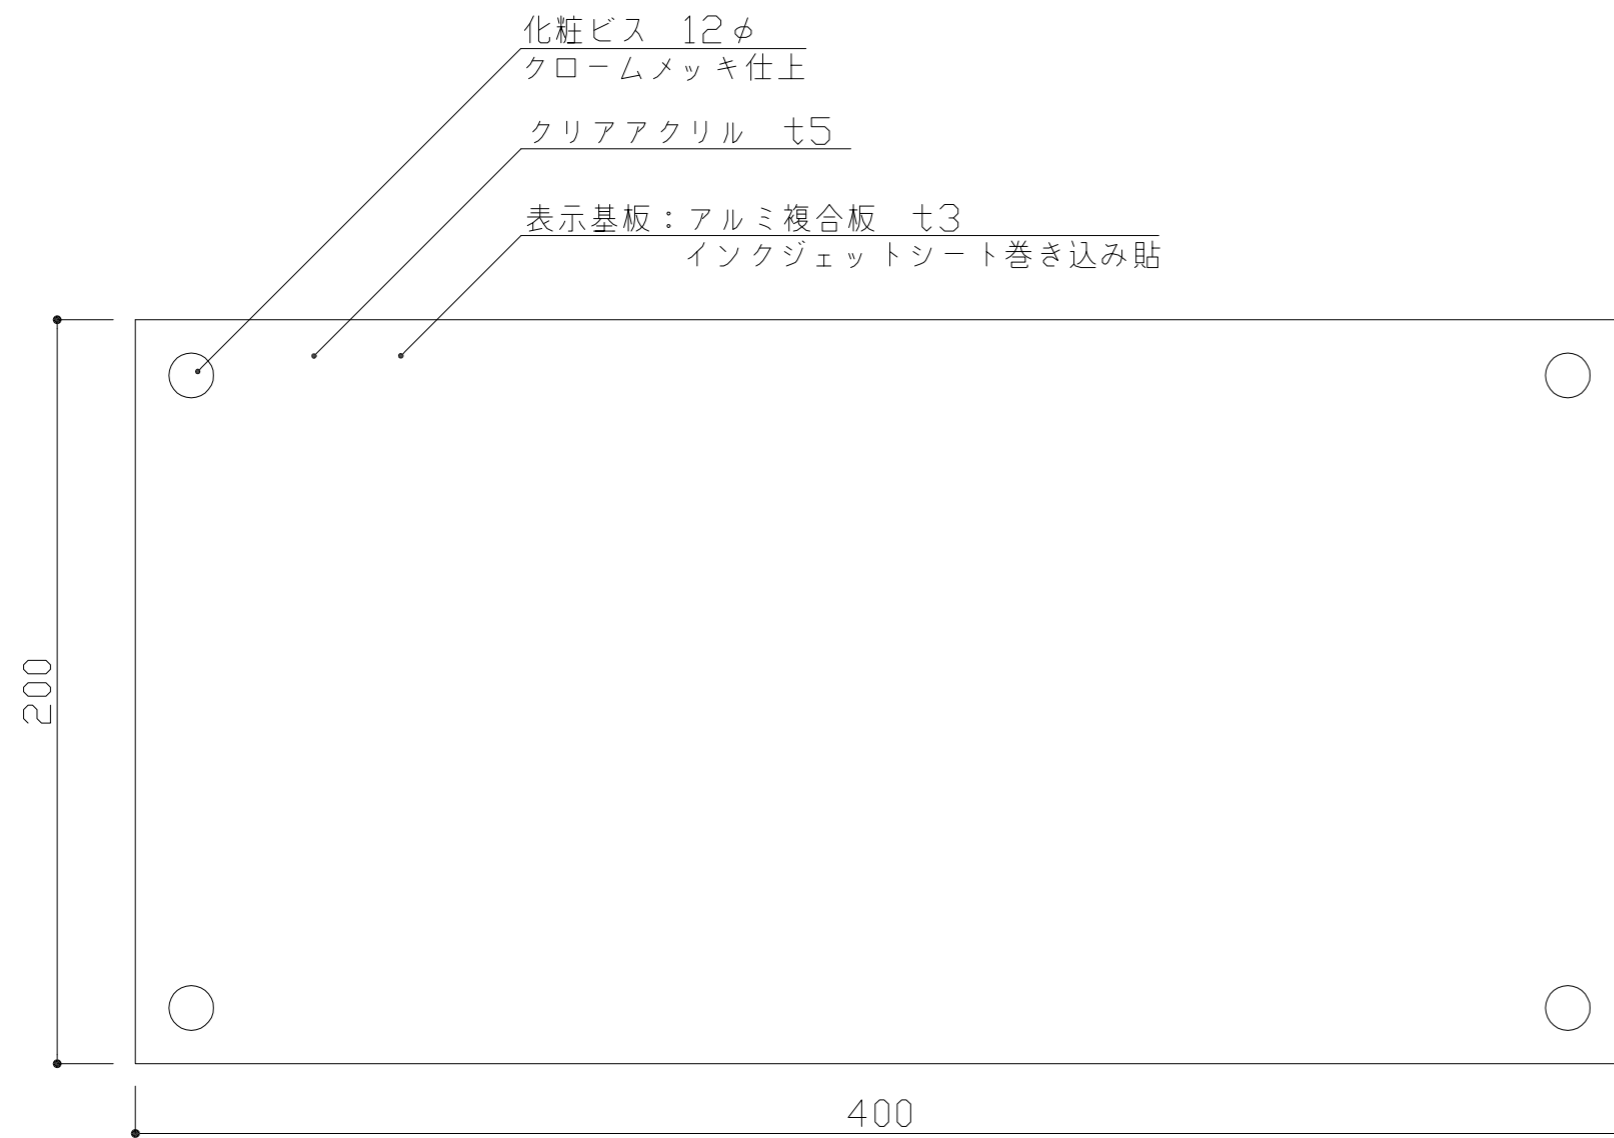

：	検 図	DATE	H28.6.8	SCALE	1:3,1:2	TITLE	AIJ2040 (ビス留)	
：		DRAWING	関 根			PART		
：								

※クッションテープまたは接着剤は付属しておりませんので、お取り付けの壁面に合わせてご用意ください。

：	検 図	DATE	H28.6.8	SCALE	1:3,1:2	TITLE	AIJ2040 (裏面フラット)	
：		DRAWING	関 根			PART		
：								