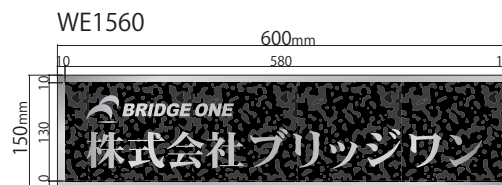

WE ステンレス装飾枠付エッチング看板 規格サイズ一覧 (縮尺 1/10)

BRIDGE ONE

株式会社ブリッジワン

<http://www.bridge-1.jp/> TEL.03-3556-6930