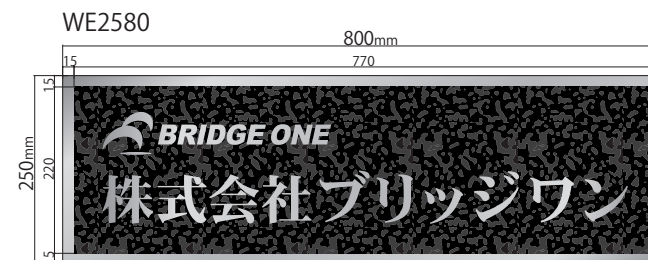

WE ステンレス装飾枠付エッチング看板 規格サイズ一覧 (縮尺 1/10)

BRIDGE ONE

株式会社ブリッジワン

<http://www.bridge-1.jp/> TEL.03-3556-6930