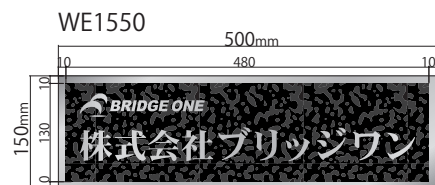

WE ステンレス装飾枠付エッチング看板 規格サイズ一覧 (縮尺 1/10)

BRIDGE ONE

株式会社ブリッジワン

<http://www.bridge-1.jp/> TEL.03-3556-6930