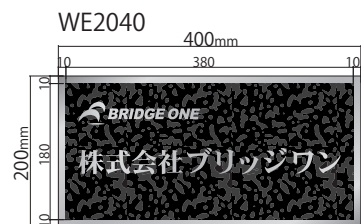

WE ステンレス装飾枠付エッチング看板 規格サイズ一覧 (縮尺 1/10)

BRIDGE ONE

株式会社ブリッジワン

<http://www.bridge-1.jp/> TEL.03-3556-6930