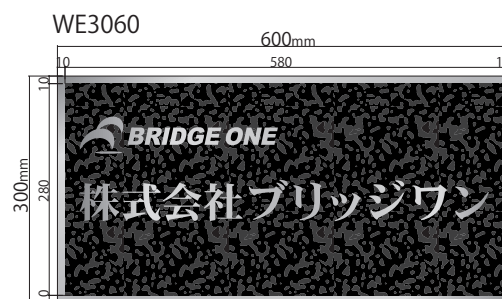

WE ステンレス装飾枠付エッチング看板 規格サイズ一覧 (縮尺 1/10)

BRIDGE ONE

株式会社ブリッジワン

<http://www.bridge-1.jp/> TEL.03-3556-6930