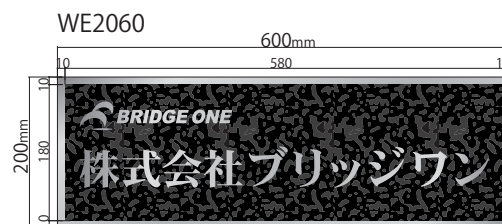

WE ステンレス装飾枠付エッチング看板 規格サイズ一覧 (縮尺 1/10)

BRIDGE ONE

株式会社ブリッジワン

<http://www.bridge-1.jp/> TEL.03-3556-6930