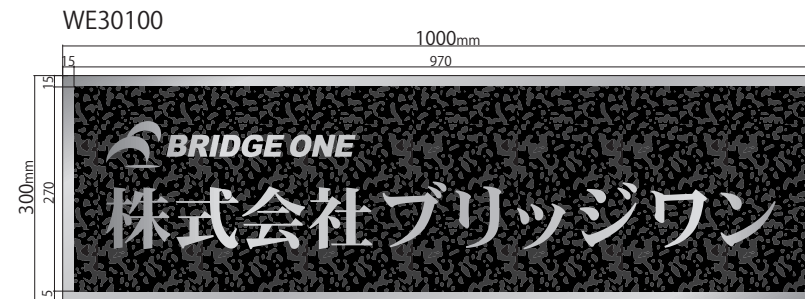

WE ステンレス装飾枠付エッチング看板 規格サイズ一覧 (縮尺 1/10)

BRIDGE ONE

株式会社ブリッジワン

<http://www.bridge-1.jp/> TEL.03-3556-6930