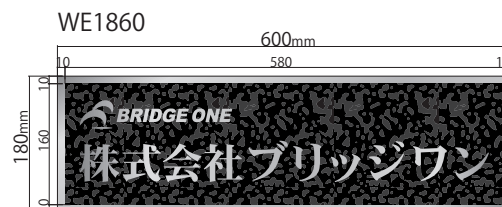

WE ステンレス装飾枠付エッチング看板 規格サイズ一覧 (縮尺 1/10)

BRIDGE ONE

株式会社ブリッジワン

<http://www.bridge-1.jp/> TEL.03-3556-6930